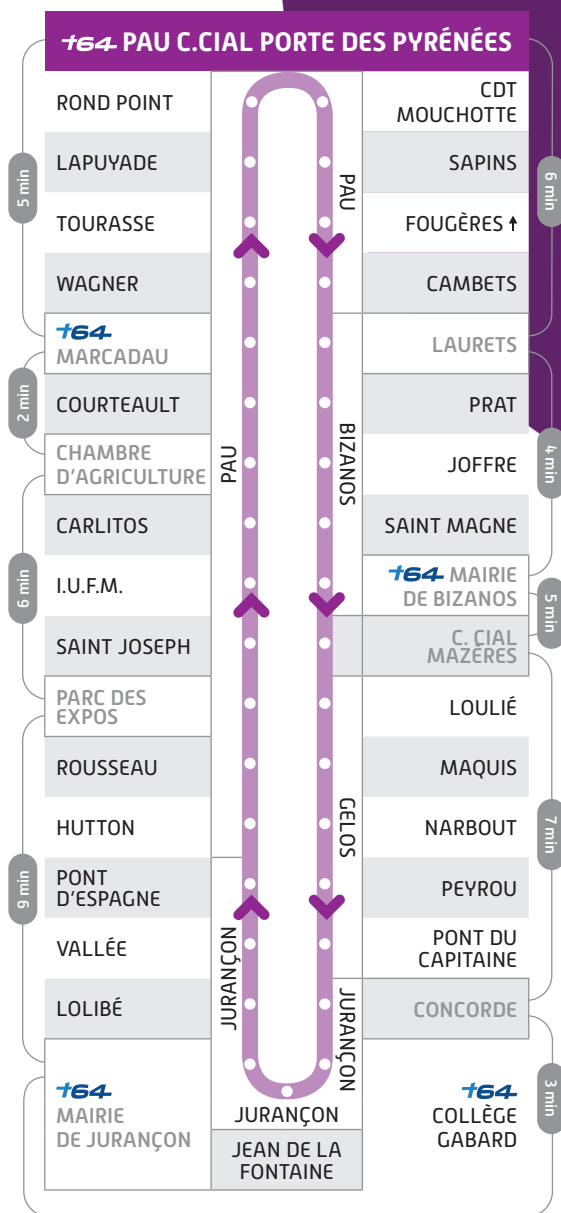

HIVER
2017

PAU C.CIAL PORTE DES PYRÉNÉES
Ligne circulaire

C14

HORAIRES
À partir du 4 septembre 2017

05 59 14 15 16
www.reseau-idelis.com

Le réseau de bus du Syndicat mixte des transports urbains

PPP
Pau Porte des Pyrénées

C14**PAU C.CIAL PORTE DES PYRÉNÉES** | Ligne circulaire

Du LUNDI au SAMEDI

PAU C. CIAL PORTE DES PYRENEES	06:35	07:35	08:35	09:35	10:35	11:35	12:35	13:35	14:35	15:35	16:35	17:35	18:35	19:35
LAURETS	06:40	07:41	08:41	09:40	10:40	11:41	12:40	13:40	14:40	15:40	16:41	17:41	18:41	19:40
MAIRIE DE BIZANOS	06:44	07:45	08:45	09:44	10:44	11:45	12:44	13:44	14:44	15:44	16:45	17:45	18:45	19:44
C. CIAL MAZERES	06:49	07:51	08:50	09:49	10:49	11:50	12:49	13:49	14:49	15:49	16:51	17:52	18:50	19:49
CONCORDE	06:55	07:59	08:57	09:55	10:55	11:56	12:55	13:55	14:55	15:55	16:58	17:59	18:56	19:55
MAIRIE DE JURANCON	06:57	08:02	09:00	09:58	10:58	11:59	12:58	13:58	14:58	15:58	17:01	18:02	18:59	19:57
PARC DES EXPOS	07:04	08:12	09:09	10:06	11:06	12:07	13:06	14:06	15:06	16:06	17:11	18:11	19:07	20:04
CHAMBRE D'AGRICULTURE	07:10	08:19	09:15	10:12	11:12	12:13	13:12	14:12	15:12	16:12	17:17	18:17	19:13	20:09
MARCADAU	07:12	08:21	09:17	10:14	11:14	12:15	13:14	14:14	15:14	16:14	17:20	18:19	19:15	20:11
PAU C. CIAL PORTE DES PYRENEES	07:17	08:26	09:22	10:19	11:19	12:20	13:19	14:19	15:19	16:20	17:27	18:25	19:19	20:15