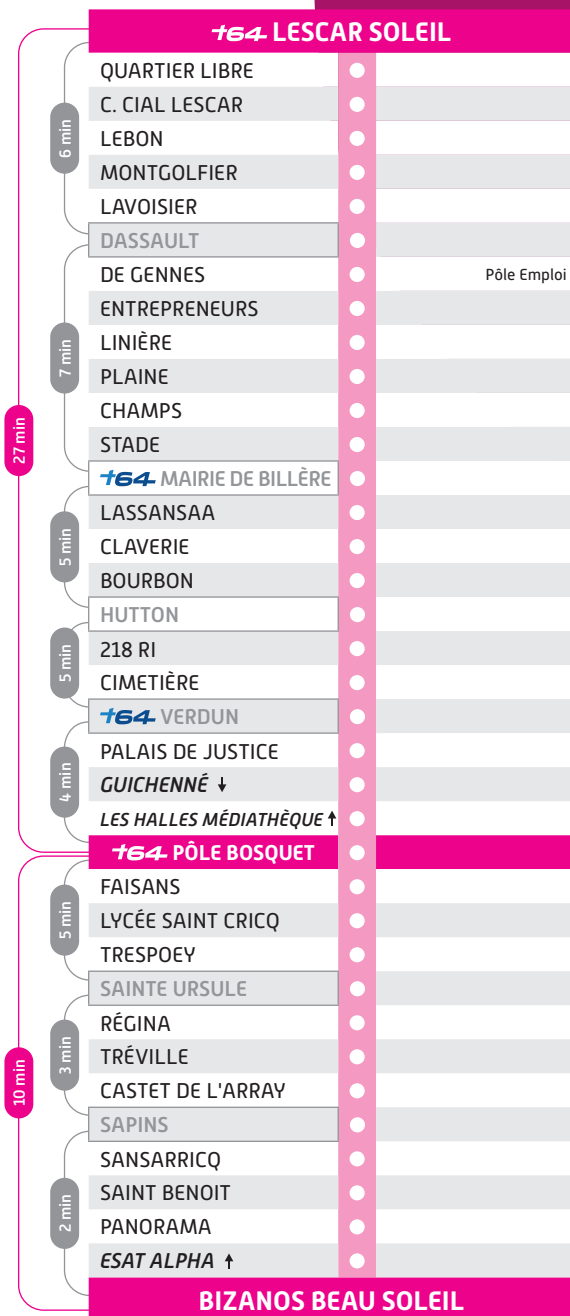

HIVER
2017

● LESCAR SOLEIL
● PÔLE BOSQUET
● BIZANOS BEAU SOLEIL

P7

HORAIRES
À partir du 4 septembre 2017

IDE LIS
naturellement mobile!

FRÉQUENCE DE PASSAGE

30 min

†/‡ : Arrêt desservi dans un seul sens

Du LUNDI au SAMEDI

LESCAR SOLEIL	06:43	07:12	07:43	08:16	08:51	09:21	09:51	10:23	10:52	11:21	11:52	12:23	12:54	13:23	13:52	14:23	14:52
DASSAULT	06:47	07:16	07:47	08:20	08:55	09:25	09:55	10:27	10:56	11:25	11:56	12:27	12:58	13:27	13:56	14:27	14:56
MAIRIE DE BILLERE	06:54	07:23	07:54	08:27	09:02	09:32	10:02	10:34	11:03	11:32	12:03	12:34	13:05	13:34	14:03	14:34	15:03
HUTTON	06:59	07:29	08:00	08:33	09:07	09:37	10:07	10:39	11:08	11:37	12:08	12:39	13:10	13:39	14:08	14:39	15:08
VERDUN	07:03	07:34	08:06	08:38	09:12	09:42	10:12	10:44	11:13	11:42	12:13	12:44	13:15	13:44	14:14	14:45	15:14
POLE BOSQUET	07:06	07:39	08:11	08:43	09:16	09:46	10:16	10:48	11:17	11:47	12:18	12:48	13:19	13:48	14:18	14:49	15:18
SAINTE URSULE	07:13	07:46	08:18	08:49	09:21	09:51	10:21	10:53	11:22	11:52	12:23	12:53	13:24	13:53	14:23	14:54	15:23
SAPINS	07:16	07:50	08:22	08:53	09:24	09:54	10:24	10:56	11:25	11:56	12:27	12:56	13:27	13:56	14:26	14:57	15:26
BIZANOS BEAU SOLEIL	07:18	07:52	08:24	08:55	09:26	09:56	10:26	10:58	11:27	11:58	12:29	12:58	13:29	13:58	14:28	14:59	15:28

LESCAR SOLEIL	15:24	15:56	16:25	16:57	17:33	18:11	18:43	19:13	19:43	20:11	20:34
DASSAULT	15:28	16:01	16:31	17:04	17:41	18:18	18:49	19:18	19:47	20:15	20:38
MAIRIE DE BILLERE	15:35	16:08	16:39	17:12	17:49	18:25	18:56	19:24	19:53	20:21	20:44
HUTTON	15:40	16:13	16:44	17:18	17:55	18:30	19:01	19:29	19:58	20:26	20:49
VERDUN	15:46	16:19	16:50	17:24	18:01	18:35	19:06	19:34	20:03	20:30	20:53
POLE BOSQUET	15:50	16:23	16:54	17:30	18:06	18:39	19:10	19:37	20:06	20:33	20:56
SAINTE URSULE	15:55	16:29	17:01	17:37	18:12	18:44	19:15	19:41	20:10	20:37	21:00
SAPINS	15:58	16:32	17:05	17:41	18:16	18:48	19:18	19:44	20:13	20:40	21:03
BIZANOS BEAU SOLEIL	16:00	16:34	17:07	17:43	18:18	18:50	19:20	19:46	20:15	20:42	21:05