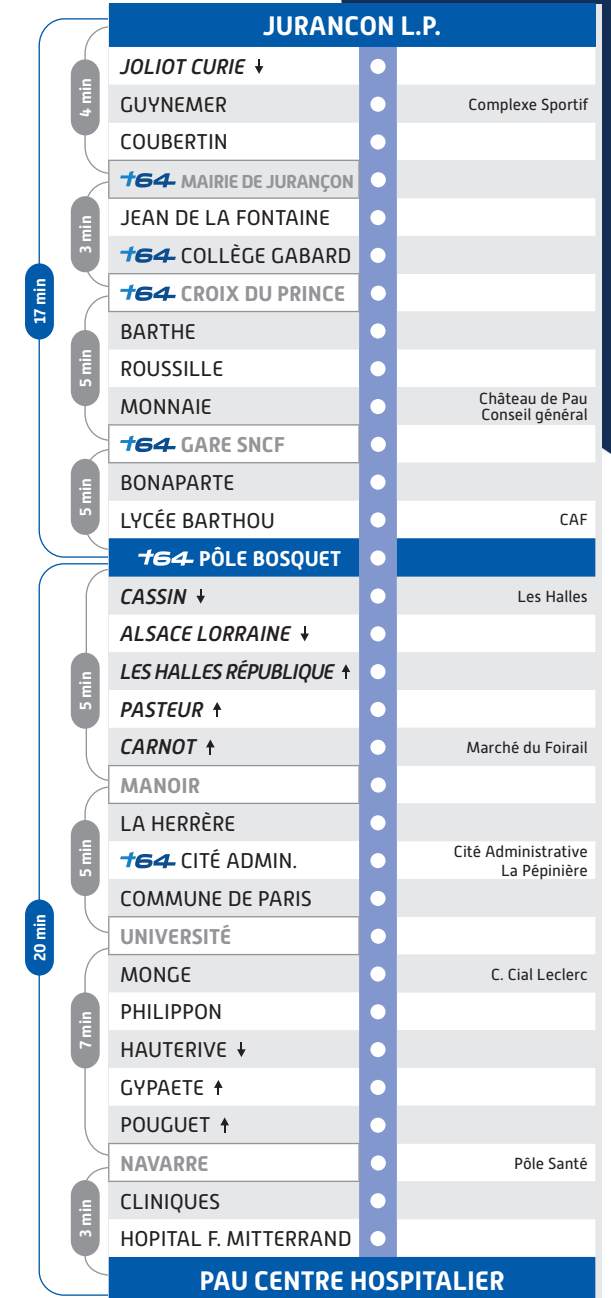

DIMANCHE ET JOURS FERIES

Pas de bus les 1er janvier, 1er mai et 25 décembre

PAU CENTRE HOSPITALIER	12:52	13:33	14:14	15:12	16:09
NAVARRÉ	12:54	13:35	14:16	15:14	16:11
UNIVERSITÉ	12:58	13:39	14:20	15:18	16:15
MANOIR	13:01	13:42	14:23	15:21	16:18
POLE BOSQUET	13:10	13:51	14:32	15:30	16:27
GARE SNCF	13:13	13:54	14:35	15:33	16:30
CROIX DU PRINCE	13:17	13:58	14:39	15:37	16:34
MAIRIE DE JURANCON	13:20	14:01	14:42	15:40	16:37
JURANCON L.P.	13:23	14:04	14:45	15:43	16:40

PAU CENTRE HOSPITALIER	16:51	17:32	18:23	19:21	20:15
NAVARRÉ	16:53	17:34	18:25	19:23	20:17
UNIVERSITÉ	16:57	17:38	18:29	19:27	20:21
MANOIR	17:00	17:41	18:32	19:30	20:24
POLE BOSQUET	17:09	17:50	18:41	19:39	20:33
GARE SNCF	17:12	17:53	18:44	19:42	20:36
CROIX DU PRINCE	17:16	17:57	18:48	19:46	20:40
MAIRIE DE JURANCON	17:19	18:00	18:51	19:49	20:43
JURANCON L.P.	17:22	18:03	18:54	19:52	20:46

PAU CENTRE HOSPITALIER	20:58	21:39	22:20	23:07	23:48
NAVARRÉ	21:00	21:41	22:22	23:09	23:50
UNIVERSITÉ	21:04	21:45	22:26	23:13	23:54
MANOIR	21:07	21:48	22:29	23:16	23:57
POLE BOSQUET	21:16	21:57	22:38	23:25	00:06
GARE SNCF	21:19	22:00	22:41	23:28	00:09
CROIX DU PRINCE	21:23	22:04	22:45	23:32	00:13
MAIRIE DE JURANCON	21:26	22:07	22:48	23:35	00:16
JURANCON L.P.	21:29	22:10	22:51	23:38	00:19

Dimanche et jours fériés passage par Guichenné

Pour les horaires en temps réel, flashez le QR code

↑/↓ : Arrêt desservi dans un seul sens
+64 : correspondance réseau Transports 64