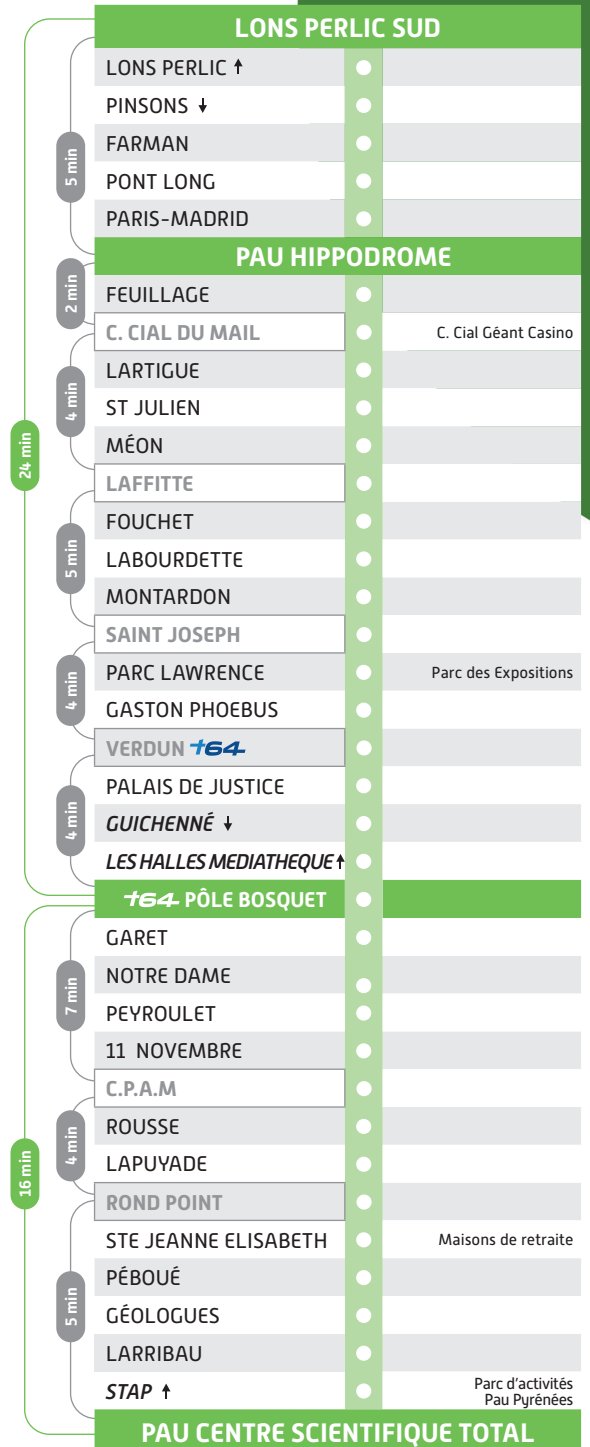

DIMANCHE ET JOURS FERIES

Pas de bus les 1er janvier, 1er mai et 25 décembre

PAU CTRE SCIENTIFIQUE TOTAL	12:52	13:33	14:14	15:12	16:09
ROND POINT	12:58	13:39	14:20	15:18	16:15
CPAM	13:01	13:42	14:23	15:21	16:18
POLE BOSQUET	13:10	13:51	14:32	15:30	16:27
VERDUN	13:14	13:55	14:36	15:34	16:31
SAINT JOSEPH	13:17	13:58	14:39	15:37	16:34
LAFFITTE	13:19	14:00	14:41	15:39	16:36
CTRE COMMERCIAL DU MAIL	13:22	14:03	14:44	15:42	16:39
HIPPODROME	13:23	14:04	14:45	15:43	16:40
LONS PERLIC SUD	13:26	14:07	14:48	15:46	16:43

PAU CTRE SCIENTIFIQUE TOTAL	16:51	17:32	18:23	19:21	20:15
ROND POINT	16:57	17:38	18:29	19:27	20:21
CPAM	17:00	17:41	18:32	19:30	20:24
POLE BOSQUET	17:09	17:50	18:41	19:39	20:33
VERDUN	17:13	17:54	18:45	19:43	20:37
SAINT JOSEPH	17:16	17:57	18:48	19:46	20:40
LAFFITTE	17:18	17:59	18:50	19:48	20:42
CTRE COMMERCIAL DU MAIL	17:21	18:02	18:53	19:51	20:45
HIPPODROME	17:22	18:03	18:54	19:52	20:46
LONS PERLIC SUD	17:25	18:06	18:57	19:55	20:49

PAU CTRE SCIENTIFIQUE TOTAL	20:58	21:39	-	23:08	23:48
ROND POINT	21:04	21:45	22:26	23:13	23:54
CPAM	21:07	21:48	22:29	23:16	23:57
POLE BOSQUET	21:16	21:57	22:38	23:25	00:06
VERDUN	21:20	22:01	22:42	23:29	00:10
SAINT JOSEPH	21:23	22:04	22:45	23:32	00:13
LAFFITTE	21:25	22:06	22:47	23:34	00:15
CTRE COMMERCIAL DU MAIL	21:28	22:09	22:50	23:37	00:18
HIPPODROME	21:29	22:10	22:51	23:38	00:19
LONS PERLIC SUD	21:32	22:13	22:54	23:41	00:22

Pour les horaires en temps réel, flashez le QR code

↑/↓ : Arrêt desservi dans un seul sens