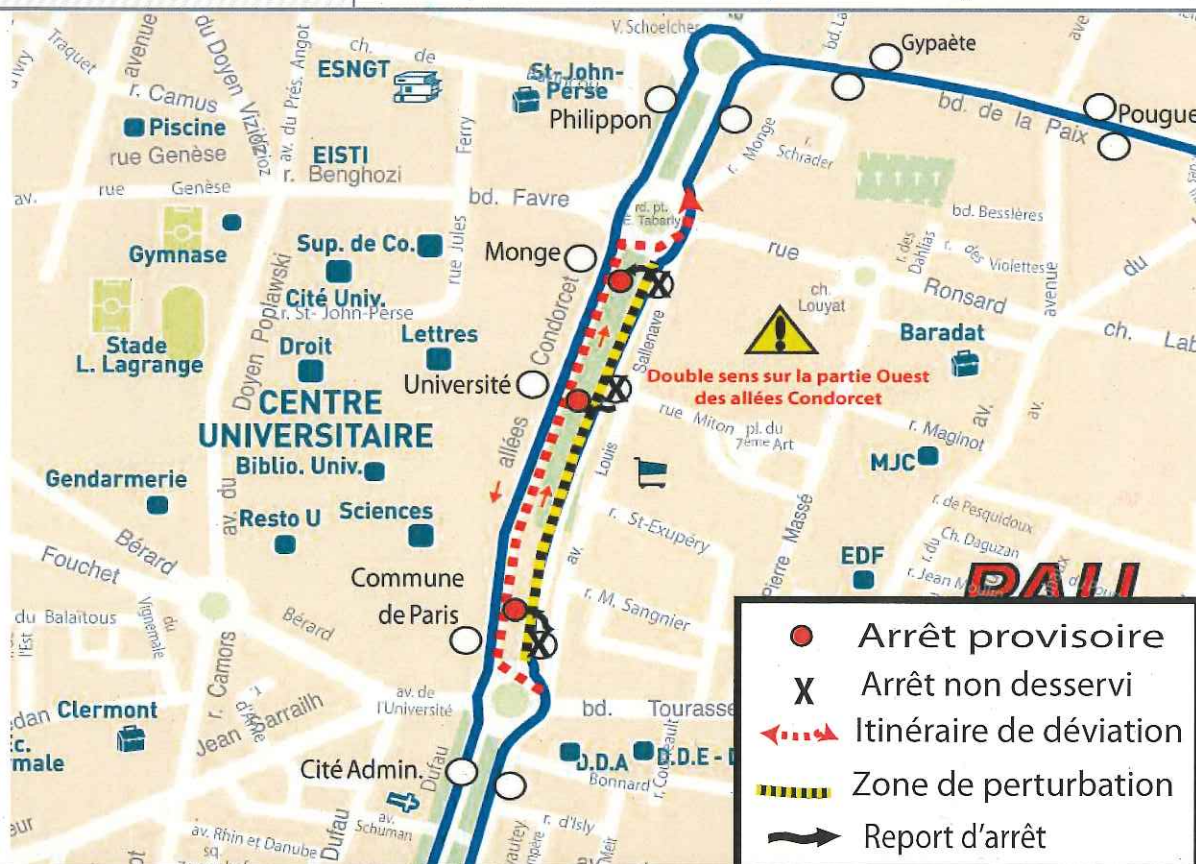

# DEVIATION

## A cpt du Lundi 15 Mai 2017

Ligne(s)	<b>T2</b> <b>P12</b> <b>C13</b> <b>P20</b> <b>P21</b>
Commune(s) - Lieux	<b>Pau : Allées Condorcet</b>
Motif	<b>Travaux BHNS</b>
Sens	<b>Sud ► Nord</b>
Itinéraire de déviation	<b>Allées Condorcet Ouest</b>
Observation	<b>Voir plan ci-dessous pour les reports d'arrêts</b>

Le réseau de bus du Syndicat mixte  
des Transports urbains

**PpP**  
Pau Portes des Pyrénées