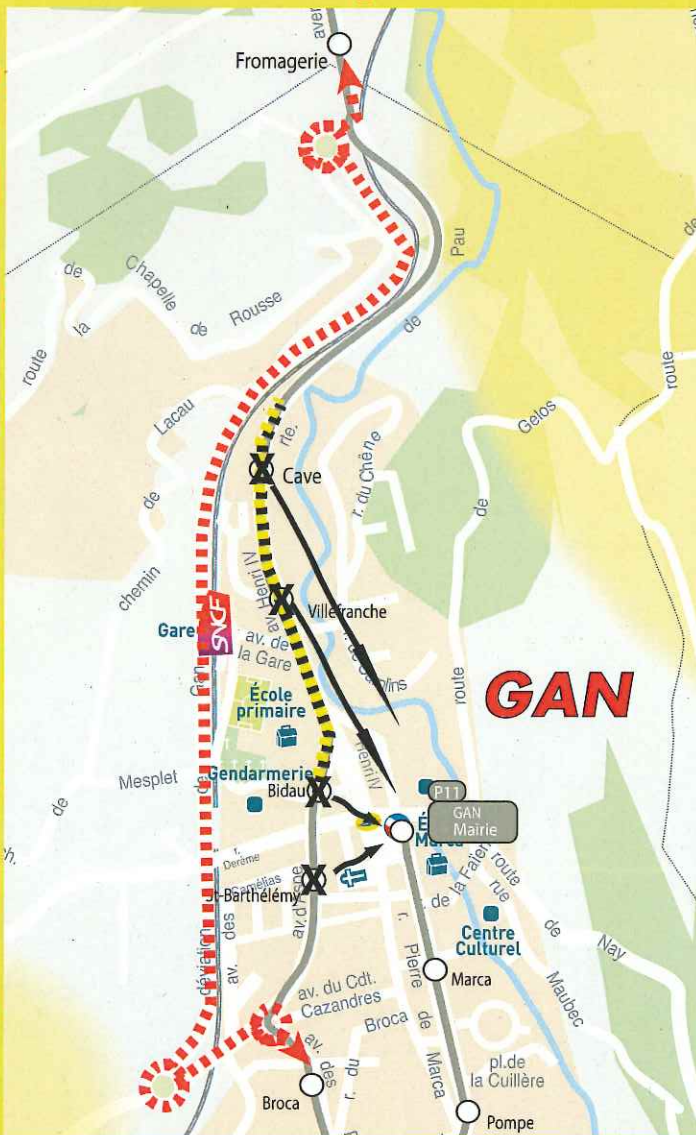

DEVIATION

P11

En raison de travaux de voirie,
ave Henri IV fermée à la circulation.

ARRET NON DESSERVI

A cpt Lundi 23/01/17

Arrêts :

CAVE,
VILLEFRANCHE,
BIDAU,
St BARTHELEMY,
Report MAIRIE DE GAN

X Arrêt non desservi

← Report d'arrêt

---> Itinéraire de déviation

▨ Zone de perturbation

Itinéraire de déviation :
rocade de Gan.

Merci de votre compréhension  Naturellement mobile !