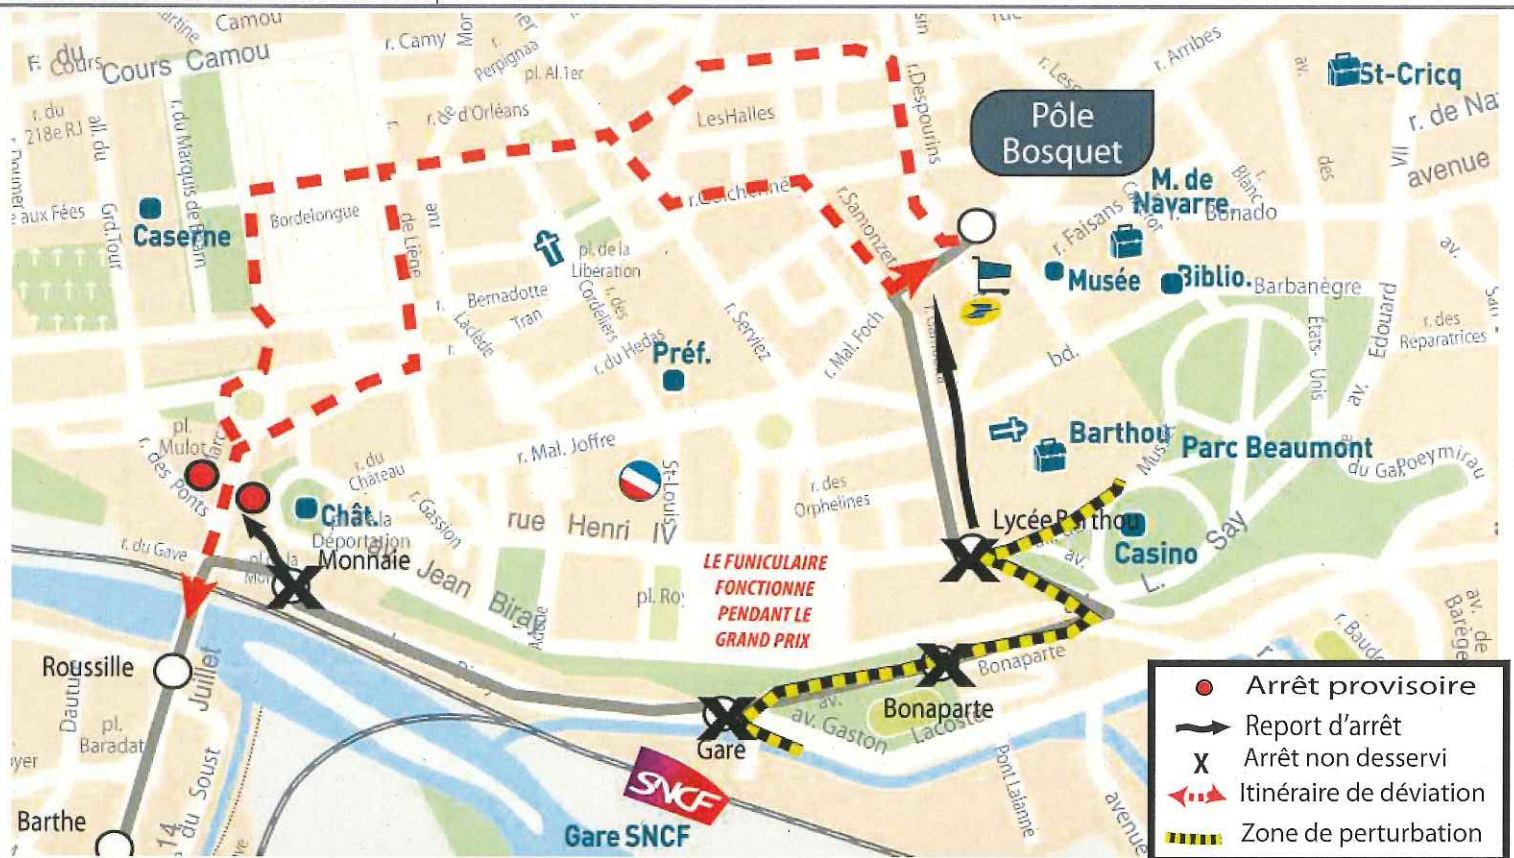

Le réseau IDELIS vous informe

DEVIATION

A compter du **Jeudi 18 mai 2017-12h**

Arrêt non desservi

Ligne(s)	P11
Commune(s) - Lieux	Pau : ave Bonaparte.
Motif	GRAND PRIX AUTOMOBILE
Itinéraire de déviation	Vers Bosquet : Marca, Verdun, Orléans, Guichenné
Itinéraire de déviation	Vers Gan : Pl Espagne, Les Halles, Verdun, Marca
Observation	

Toute l'info trafic sur www.reseau-idelis.com

IDE LIS
naturellement mobile !

Merci de votre compréhension

Agence IDELIS - Place d'Espagne à Pau
Tel: 05 59 14 15 16

Le réseau de bus du Syndicat mixte
des Transports urbains