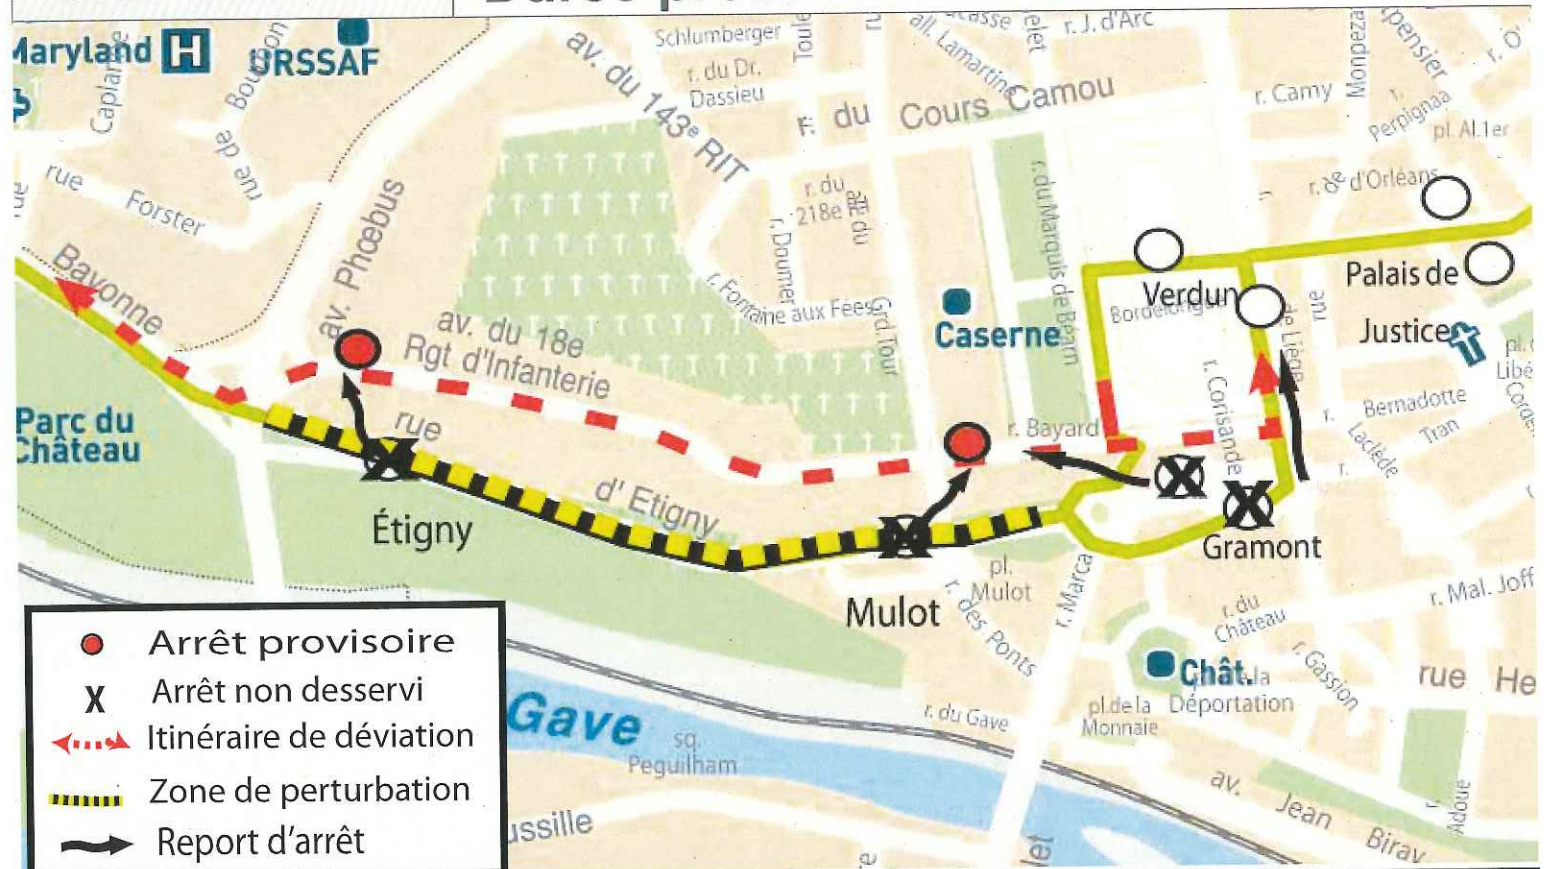

# DEVIATION

A compter du **Lundi 24 Avril 2017**

## Arrêt non desservi

Ligne(s)

**P8**

Commune(s) - Lieux

**PAU : rue d'Etigny.**

Sens

**Dans les 2 sens.**

Motif

**Travaux de voirie.**

Itinéraire de déviation

**ave du 18ème RI, rue Bayard.**

Observation

**Durée probable : 6 mois.**

Toute l'info trafic sur [www.reseau-idelis.com](http://www.reseau-idelis.com)

**IDE LIS**  
naturellement mobile !