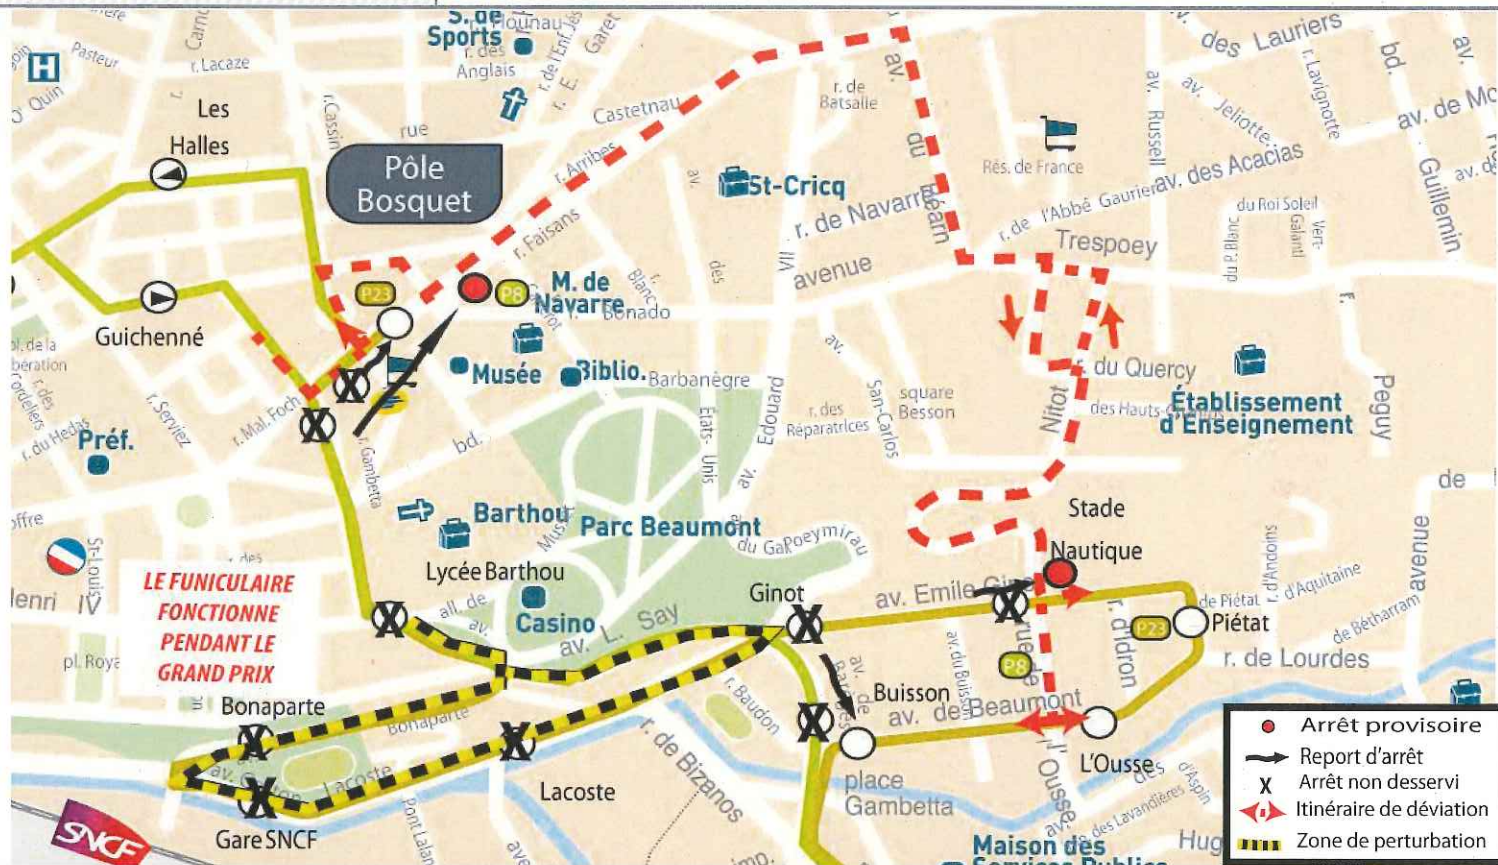

Le réseau IDELIS vous informe

DEVIATION

A compter du **Jeudi 18 mai 2017-12h**

Arrêt non desservi

Ligne(s)	P8	P23
Commune(s) - Lieux	Pau : ave Bonaparte, ave Léon say.	
Motif	GRAND PRIX AUTOMOBILE	
Itinéraire de déviation	H.Faisans, de Gaulle, Béarn, Trespoey, Nitot, Ginot.	
Observation	P8 vers Idron : départ rue H Faisans (boulangerie)	
Observation	P8 vers Lescar : départ Quai C (cours Bosquet)	