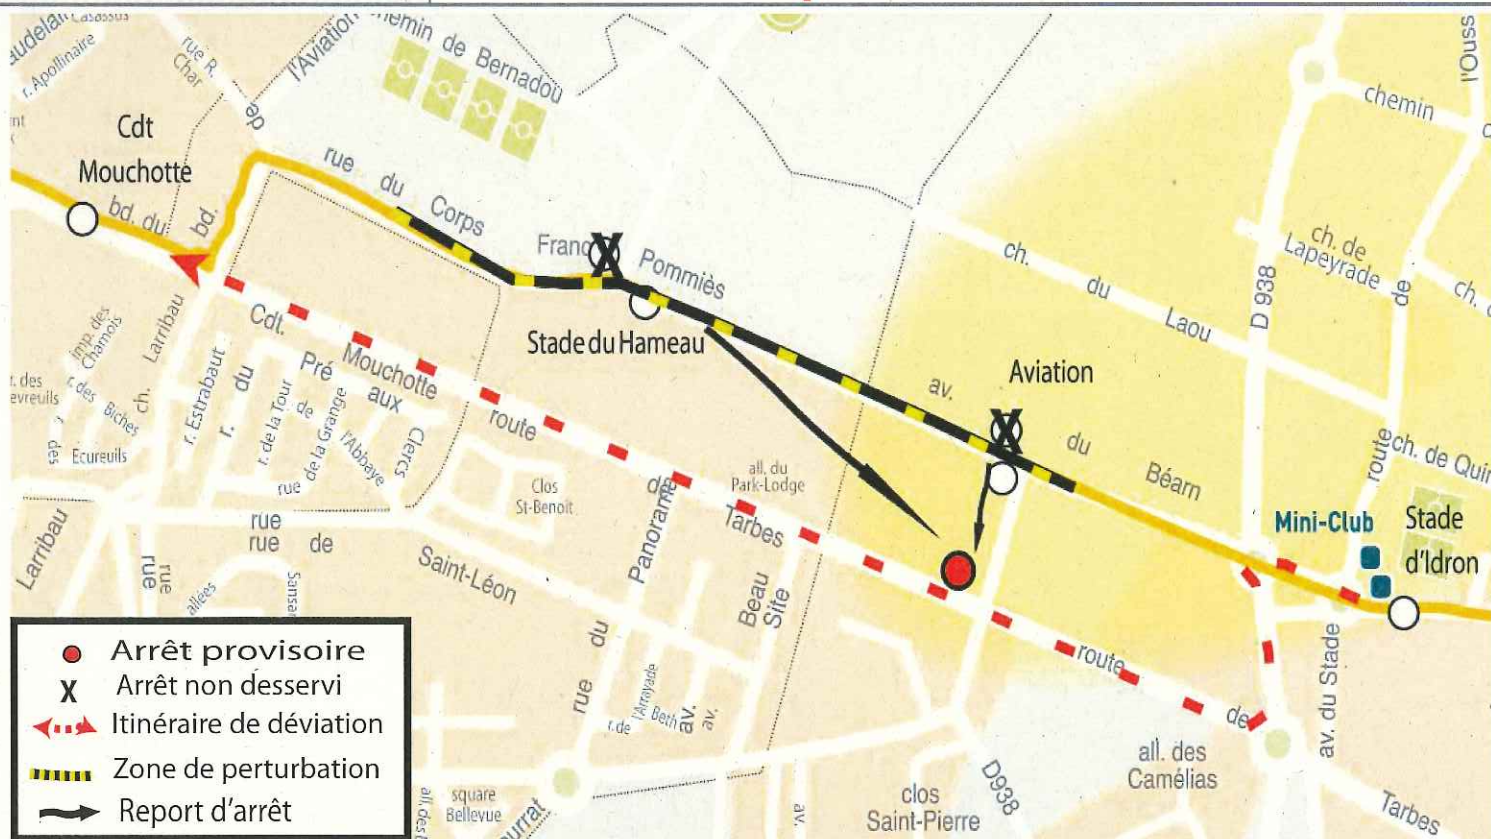

# DEVIATION

Le 16 Septembre 2017 à partir de 16h30

## Arrêt non desservi

Ligne(s)	P9
Commune(s) - Lieux	Pau, Idron : rue C.F. pommiés, ave du Béarn
Motif	Match de la Section Paloise
Itinéraire de déviation	Route de tarbes, bd Mouchotte
Durée probable	6 heures
Observation	Déviation uniquement vers Pau.

Le réseau de bus du Syndicat mixte  
des Transports urbains

**PpP**  
Pau Porte des Pyrénées