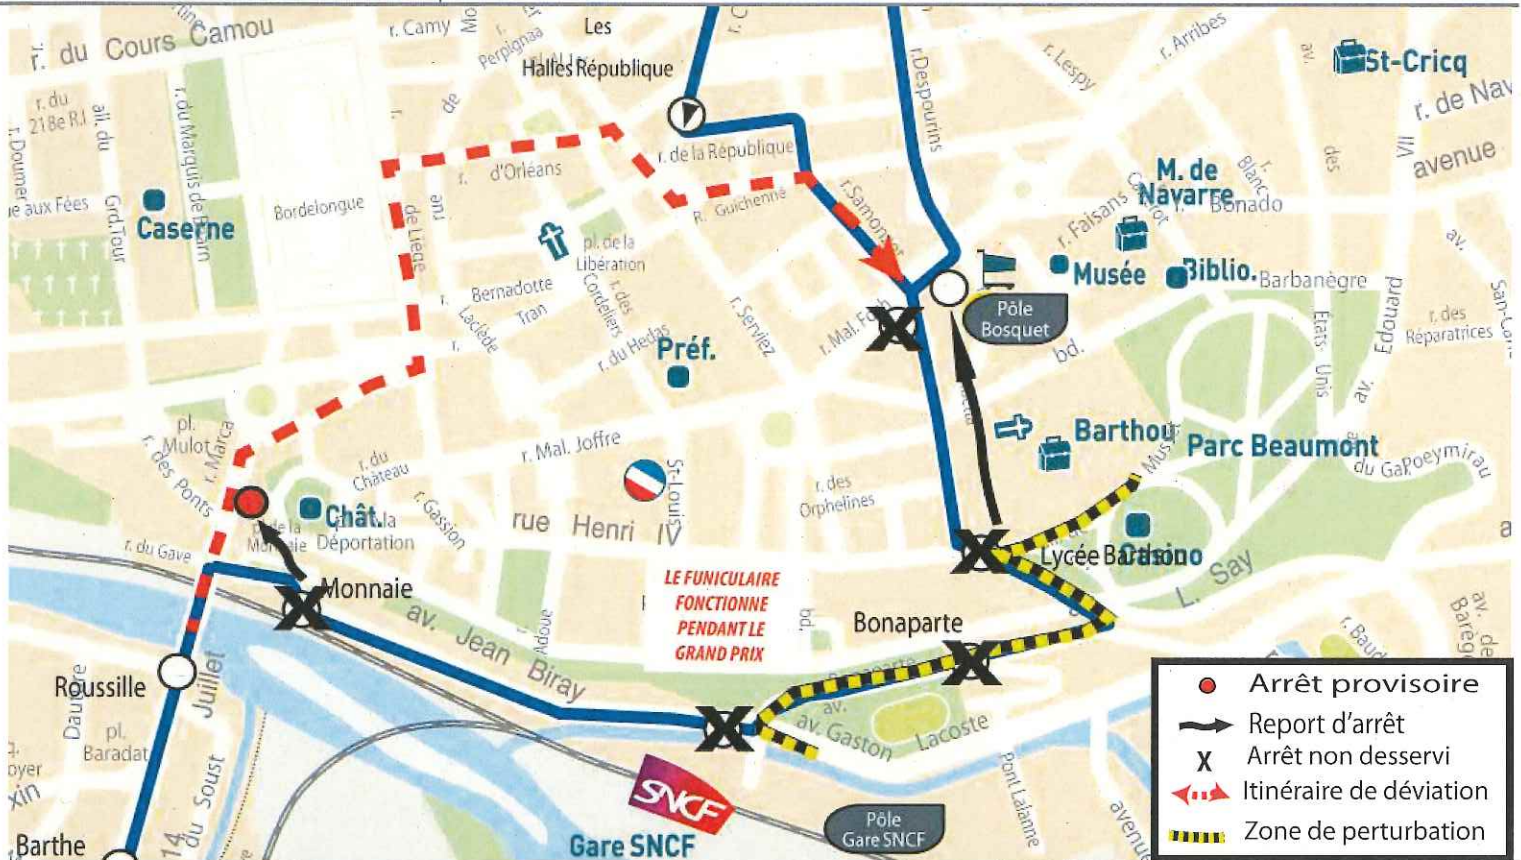

Le réseau IDELIS vous informe

DEVIATION

A compter du **Jeu**di 18 mai 2017-12h

Arrêt non desservi

Ligne(s)	T2 P5
Commune(s) - Lieux	Pau : ave Bonaparte.
Motif	GRAND PRIX AUTOMOBILE
Itinéraire de déviation	Vers Bosquet : Marca, Gramont, Verdun, Orléans,
Itinéraire de déviation	Montpensier, Guichenné, samonzet.
Observation	

PpP
Pau Porte des Pyrénées