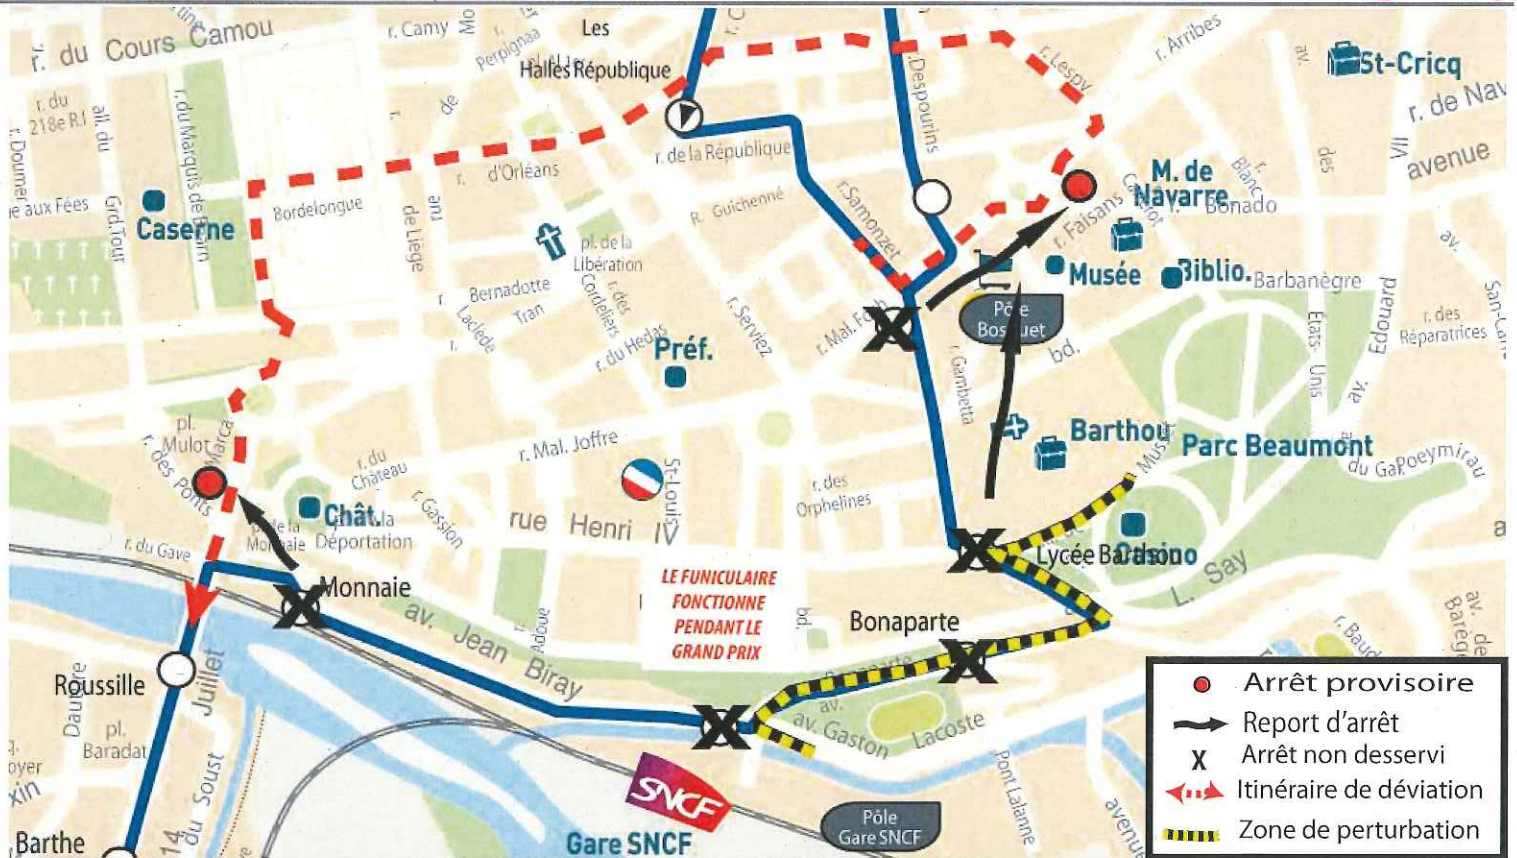

Le réseau IDELIS vous informe

DEVIATION

A compter du **Jeu**di 18 mai 2017-12h

Arrêt non desservi

Ligne(s)	T2 P5
Commune(s) - Lieux	Pau : ave Bonaparte.
Motif	GRAND PRIX AUTOMOBILE
Itinéraire de déviation	Vers la Croix du Prince : Bosquet, Faisans, Lespy,
Itinéraire de déviation	Castetnau, les Halles, Orléans, Verdun, Marca.
Observation	Départ : rue Faisans (devant la boulangerie)

PPP
Pau Portes des Pyrénées

Le réseau IDELIS vous informe

DEVIATION

A compter du **Jeu**di 18 mai 2017-12h

Arrêt non desservi

Ligne(s)	P11
Commune(s) - Lieux	Pau : ave Bonaparte.
Motif	GRAND PRIX AUTOMOBILE
Itinéraire de déviation	Vers Bosquet : Marca, Verdun, Orléans, Guichenné
Itinéraire de déviation	Vers Gan : Pl Espagne, Les Halles, Verdun, Marca
Observation	