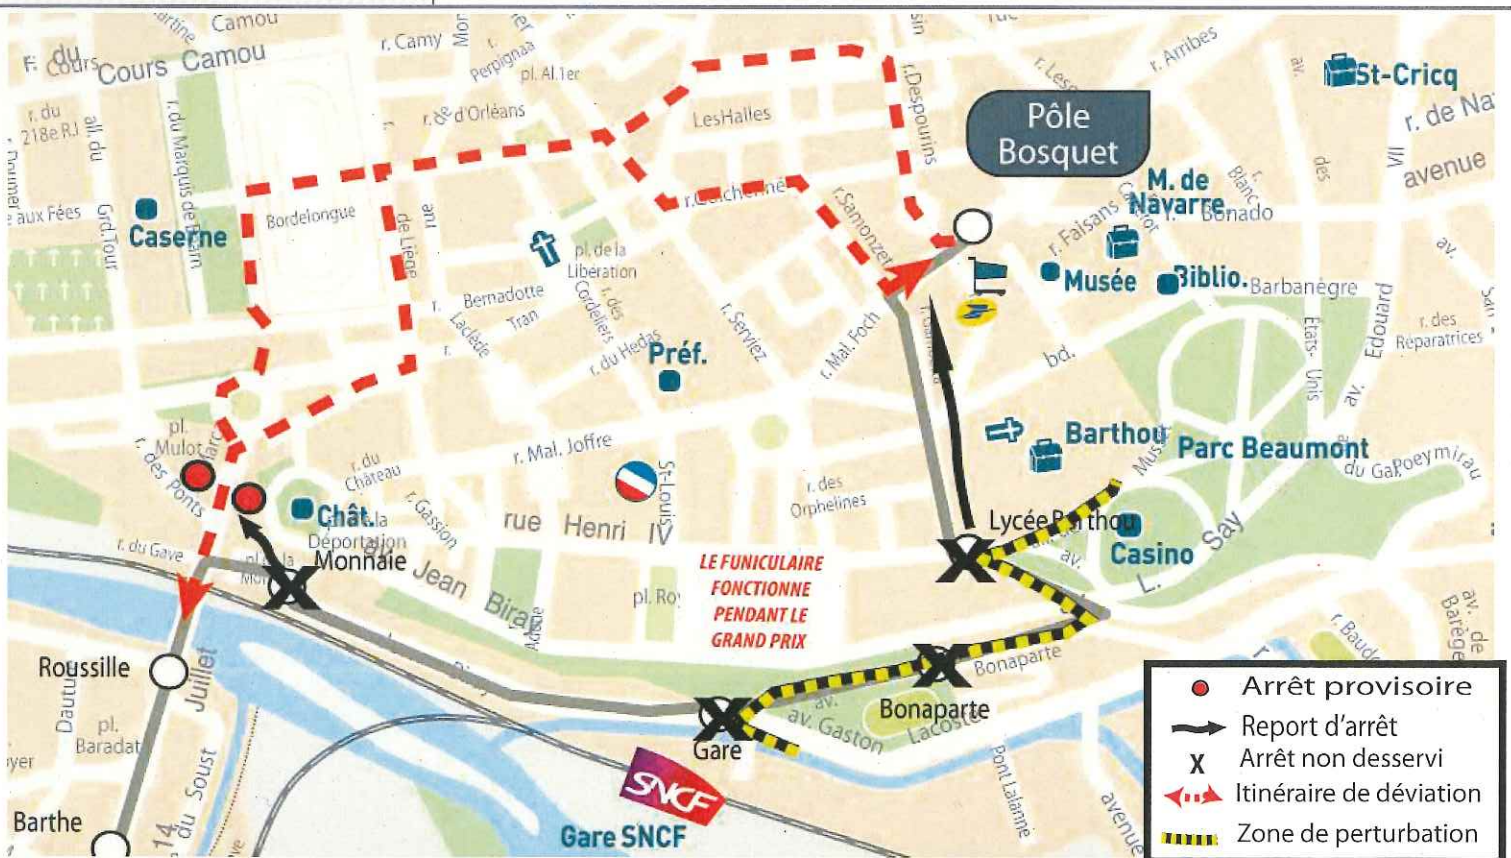

Le réseau IDELIS vous informe

DEVIATION

A compter du **Jeu**di 18 mai 2017-12h

Arrêt non desservi

Ligne(s)	T2 P5
Commune(s) - Lieux	Pau : ave Bonaparte.
Motif	GRAND PRIX AUTOMOBILE
Itinéraire de déviation	Vers la Croix du Prince : Bosquet, Faisans, Lespy,
Itinéraire de déviation	Castetnau, les Halles, Orléans, Verdun, Marca.
Observation	Départ : rue Faisans (devant la boulangerie)

PPP
Pau Portes des Pyrénées

Le réseau IDELIS vous informe

DEVIATION

A compter du **Jeu**di 18 mai 2017-12h

Arrêt non desservi

Ligne(s)	P11
Commune(s) - Lieux	Pau : ave Bonaparte.
Motif	GRAND PRIX AUTOMOBILE
Itinéraire de déviation	Vers Bosquet : Marca, Verdun, Orléans, Guichenné
Itinéraire de déviation	Vers Gan : Pl Espagne, Les Halles, Verdun, Marca
Observation	