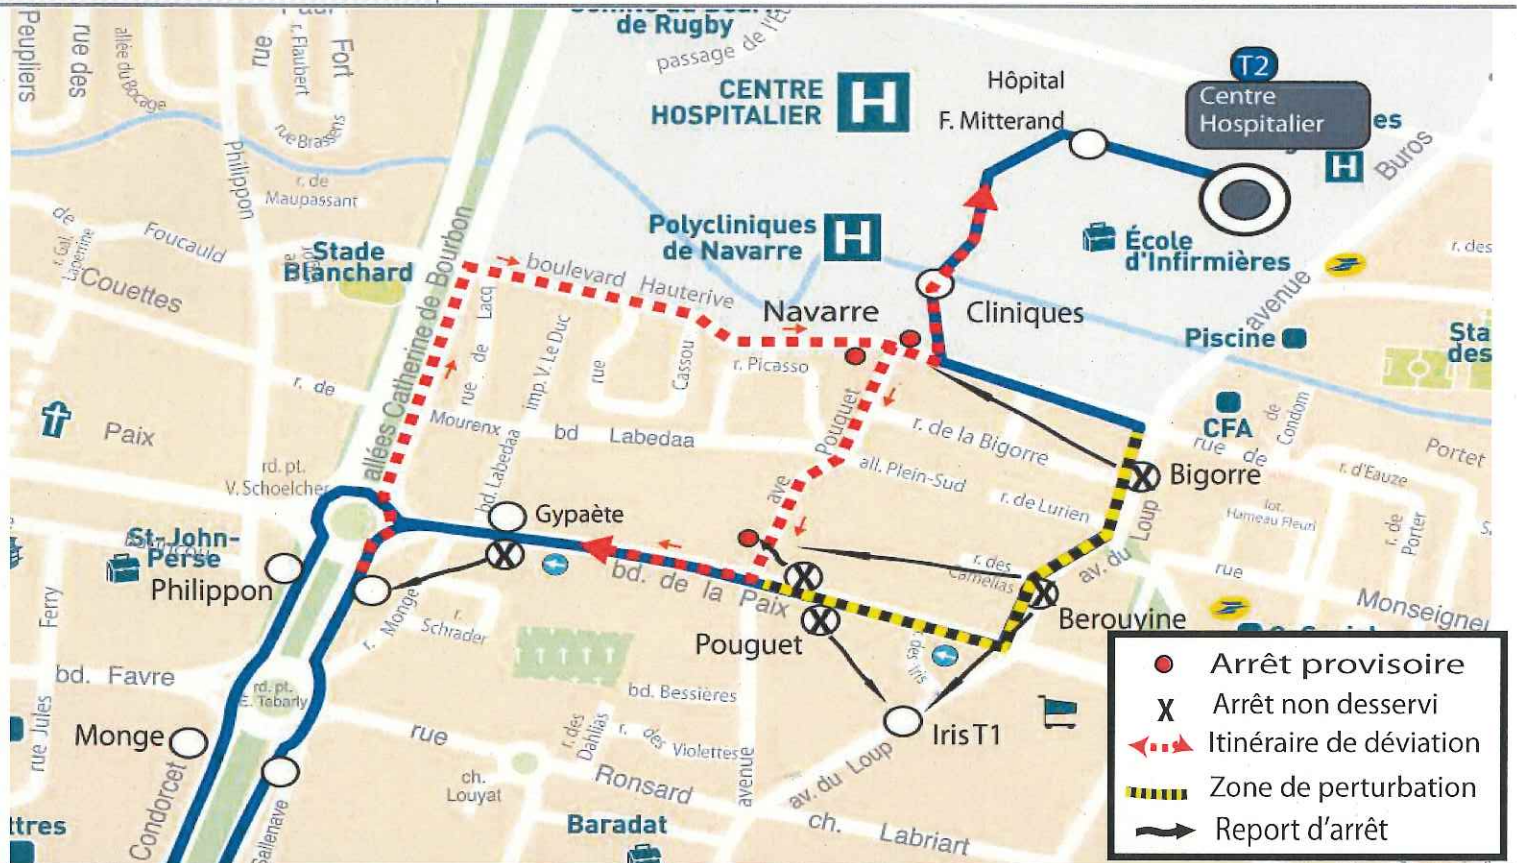

# DEVIATION

A compter du **Lundi 15 Mai 2017**

## Arrêt non desservi

Ligne(s)	<b>T2</b>
Commune(s) - Lieux	<b>Pau : Bd de la Paix et ave de Buros</b>
Motif	<b>Travaux BHNS</b>
Itinéraire de déviation	<b>Vers Bosquet: ave Pouquet, bd de la Paix</b>
Itinéraire de déviation	<b>Vers C. Hospitalier : allées C de Bourbon, ave Pouquet</b>
Observation	<b>Bd de la Paix: circulation en sens unique Est&gt;Ouest.</b>

Le réseau de bus du Syndicat mixte  
des Transports urbains

**PpP**  
Pau Portes des Pyrénées